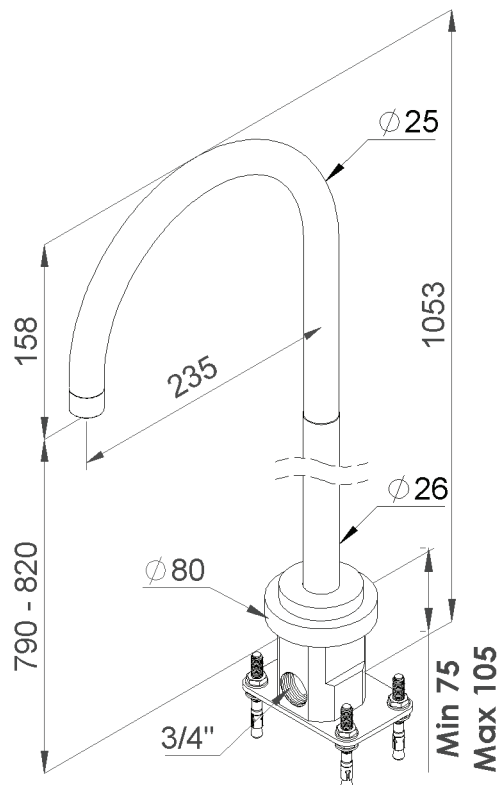

PRODUCT TECHNICAL SHEET

Collection : **CONTEMPORARY**

Ref. : **8009.---.32**

Bec de bain au sol
Baduitloop voor vloermontage
Floor-mounted bath spout

Picture

Technical drawing

RA0.V02