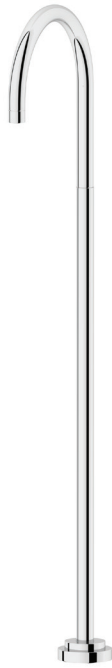

PRODUCT TECHNICAL SHEET

Collection : **CONTEMPORARY**

Ref. : **8009.---.32**

Bec de bain au sol
Baduitloop voor vloermontage
Floor-mounted bath spout

Picture

Technical drawing

RA0.V02